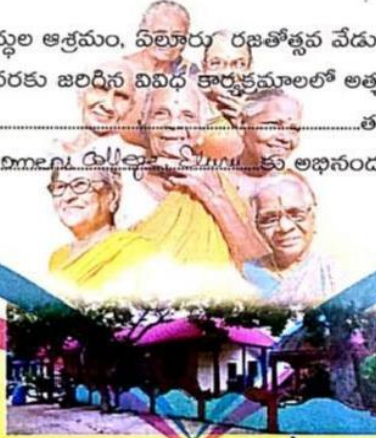

Stake Holders List:

S.NO	Name	Designation
1	V.Raja Rajeswari	Lecturer, Sir C R Reddy College For Women, Eluru
2	Ch.Padmini	Lecturer, Sir C R Reddy College For Women, Eluru
3	O.G.V.Sai Divya	Lecturer, Sir C R Reddy College For Women, Eluru
4	M.Saraswathi	Lecturer, Sir C R Reddy College For Women, Eluru

ప్రేమాలయం
వృద్ధుల ఆశ్రమం, ఏలూరు
రజతోత్సవ వేడుకలు

వ్రశంశా పత్రం

ప్రేమాలయం వృద్ధుల ఆశ్రమం, ఏలూరు రజతోత్సవ వేడుకల సందర్భముగా
ది.13-4-2022 నుండి 17-4-2022 వరకు జరిగిన వివిధ కార్యక్రమాలలో అత్యంత ప్రతిభ కనబరచిన / సేవలందించిన
చిరంజీవి ఆ. వేణున తరగతి BSC HCU 1st
కళాశాల C.R.Reddy Women's College, Eluru కు అభినందనపూర్వక వ్రశంశా పత్రము.