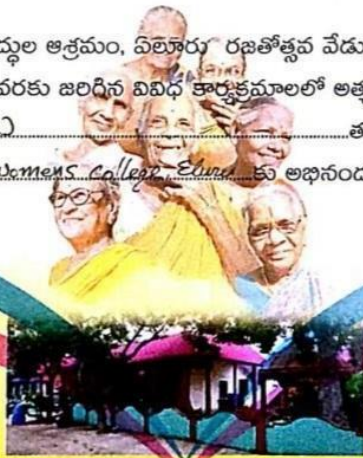

Venkatiah gurnji
అధ్యక్షులు

రశంగవణి చెరువు దగ్గర, శైకలూరు రోడ్, ఏలూరు

Abamma
కార్యదర్శి

ప్రేమాలయం
వృద్ధుల ఆశ్రమం, ఏలూరు
రజతోత్సవ వేడుకలు

ప్రశంసా పత్రం

ప్రేమాలయం వృద్ధుల ఆశ్రమం, ఏలూరు రజతోత్సవ వేడుకల సందర్భముగా
ది.13-4-2022 నుండి 17-4-2022 వరకు జరిగిన వివిధ కార్యక్రమాలలో అత్యంత ప్రతిభ కనబరచిన / సేవలందించిన
చిరంజీవి G. శోభా తరగతి B.Sc. M.C.Cs Ist
కళాశాల C.P.Reddy Womens College, Eluru కు అభినందనపూర్వక ప్రశంసా పత్రము.