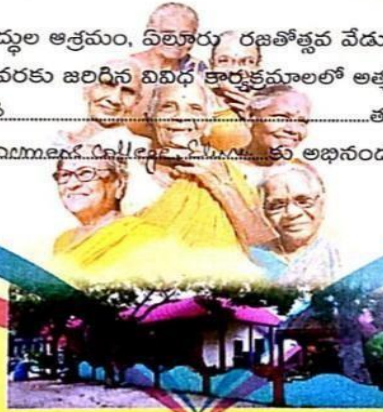

Venkatani gurnji
అధ్యక్షులు

రతంగపాటి చెరువు దగ్గర, కైకలూరు రోడ్, ఏలూరు

Pramaalayam
కార్యదర్శి

ప్రేమాలయం
వృద్ధుల ఆశ్రమం, ఏలూరు
రజతోత్సవ వేడుకలు

ప్రశంసా పత్రం

ప్రేమాలయం వృద్ధుల ఆశ్రమం, ఏలూరు రజతోత్సవ వేడుకల సందర్భముగా
ది.13-4-2022 నుండి 17-4-2022 వరకు జరిగిన వివిధ కార్యక్రమాలలో అత్యంత ప్రతిభ కనబరచిన / సేవలందించిన
చిరంజీవి A. మల్లీశ్వరి తరగతి B.Sc. H.C.C. Ist
కళాశాల C.R.Reddy Womens College, Eluru కు అభినందనపూర్వక ప్రశంసా పత్రము.