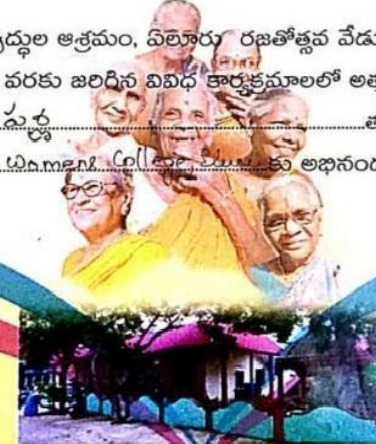

Venkatani gurnji
అధ్యక్షులు

రశంగపాణి చెరువు దగ్గర, కైకలూరు రోడ్, ఏలూరు

A. Uma
కార్యదర్శి

ప్రేమాలయం
వృద్ధుల ఆశ్రమం, ఏలూరు
రజతోత్సవ వేడుకలు

వ్రశంశా పత్రం

ప్రేమాలయం వృద్ధుల ఆశ్రమం, ఏలూరు రజతోత్సవ వేడుకల సందర్భముగా
ది.13-4-2022 నుండి 17-4-2022 వరకు జరిగిన వివిధ కార్యక్రమాలలో అత్యంత ప్రతిభ కనబరచిన / సేవలందించిన
చిరంజీవి ఆ. లక్ష్మీ లాస్కర్ తరగతి BCC HCU 1st
కళాశాల C.R.Reddy Women's College, Eluru కు అభినందనపూర్వక వ్రశంశా పత్రము.