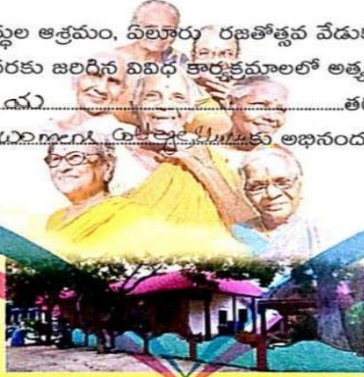

Venkatani gurnji
అధ్యక్షులు

రశంగపాణి చెరువు దగ్గర, కైకలూరు రోడ్, ఏలూరు

A. Uma
కార్యదర్శి

ప్రేమాలయం
వృద్ధుల ఆశ్రమం, ఏలూరు
రజతోత్సవ వేడుకలు

ప్రశంసా పత్రం

ప్రేమాలయం వృద్ధుల ఆశ్రమం, ఏలూరు రజతోత్సవ వేడుకల సందర్భముగా
ది.13-4-2022 నుండి 17-4-2022 వరకు జరిగిన వివిధ కార్యక్రమాలలో అత్యంత ప్రతిభ కనబరచిన / సేవలందించిన
చిరంజీవి పి. శర్మశ్రీనివాస తరగతి BSC HOD 1st
కళాశాల C.R. Reddy Women's College, Eluru కు అభినందనపూర్వక ప్రశంసా పత్రము.